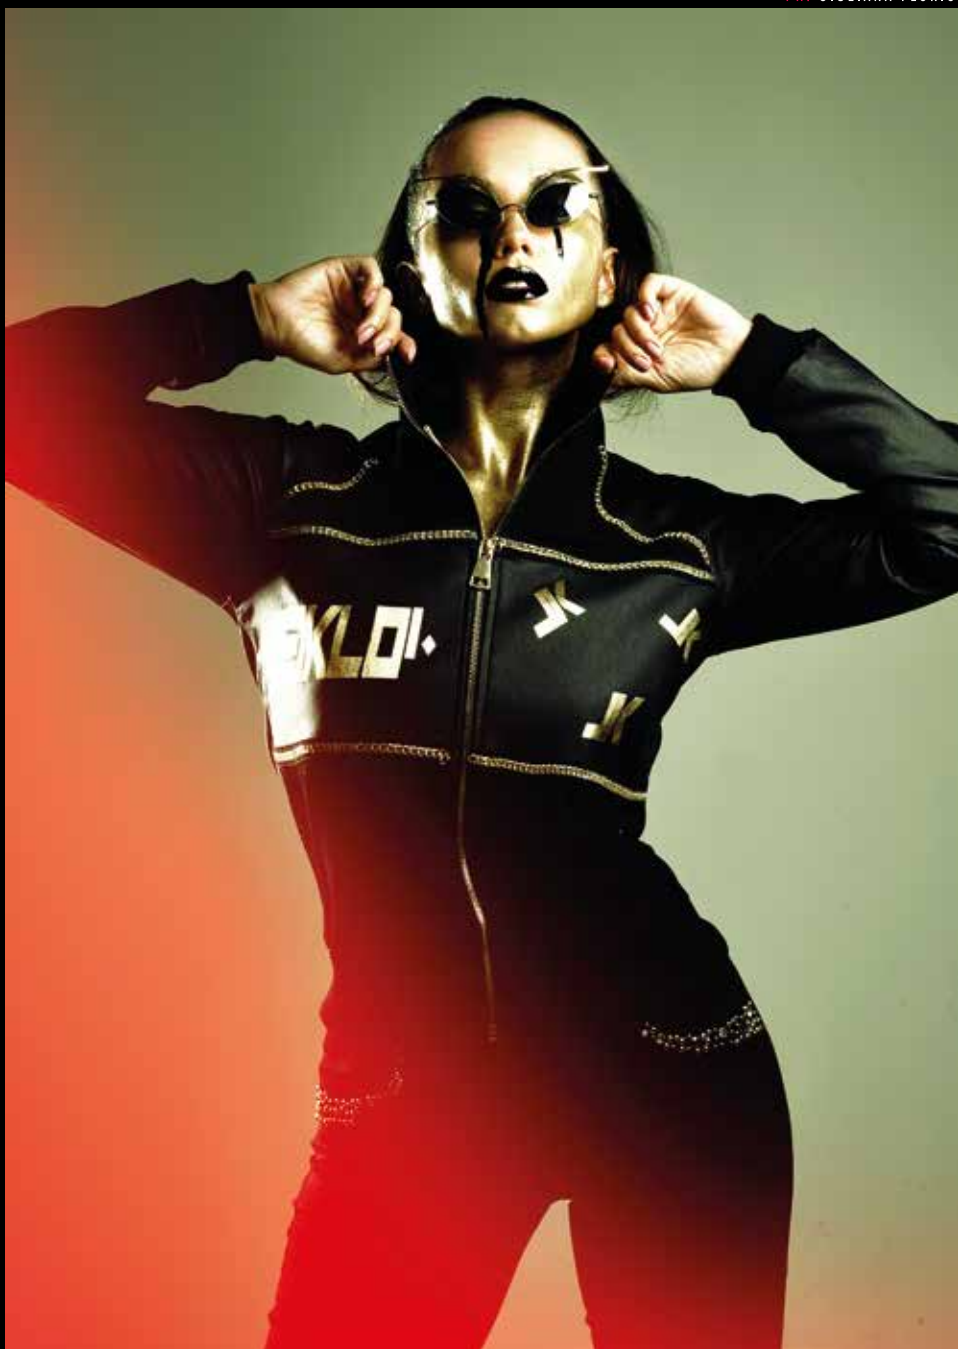

STUDENTESSA
VALERIA KARNAUKHOVA

STYLIST - MARIO BARBIERI

MAKE UP

HAIR

GLASSES - LUISSTYLE

DRESS - Jelklo

Febbraio

- 1 S
- 2 D
- 3 L
- 4 M
- 5 M
- 6 G
- 7 V
- 8 S
- 9 D
- 10 L
- 11 M
- 12 M
- 13 G
- 14 V
- 15 S
- 16 D
- 17 L
- 18 M
- 19 M
- 20 G
- 21 V
- 22 S
- 23 D
- 24 L
- 25 M
- 26 M
- 27 G
- 28 V
- 29 S